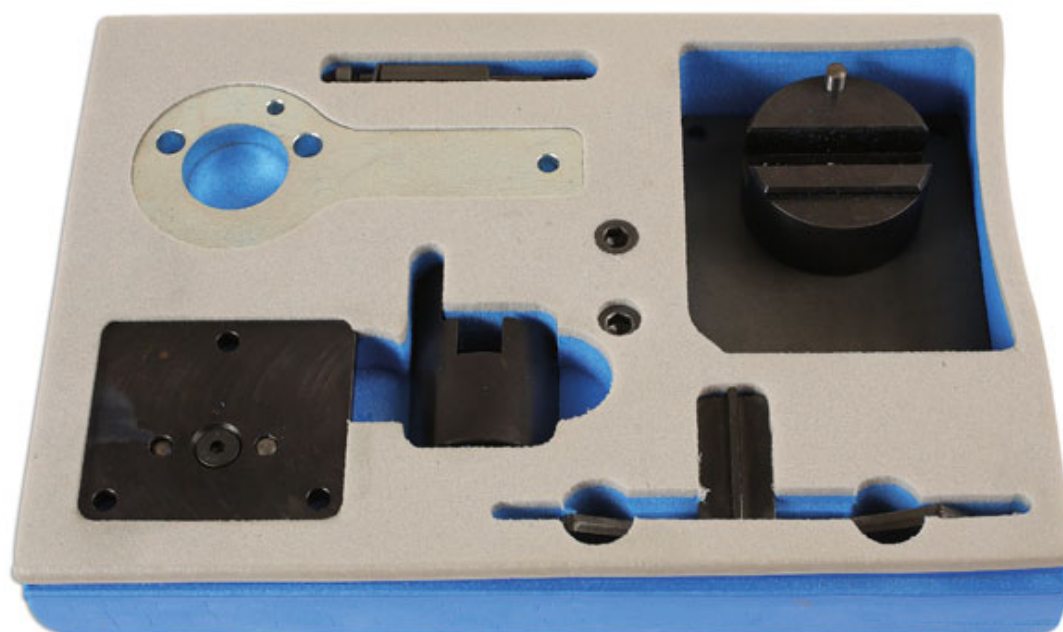

Zestaw blokad rozrzadu - Alfa Romeo/Lancia

Jedno z narzędzi do blokad rozrzadu do silników Alfa Romeo i Lancia.

Additional Information

- Do silników 1.75 TBi z podwójnym wałkiem, napędzanych paskiem.
- Zastosowanie – Alfa Romeo 159, Brera, Giulietta, Spider & Lancia Dela od 2009
- Do silników o kodach – 939B1.000, 940A1.000
- Zamiennik OEM 2 000 033 500, 2 000 003 000, 1 860 898 000
- Made in Sheffield